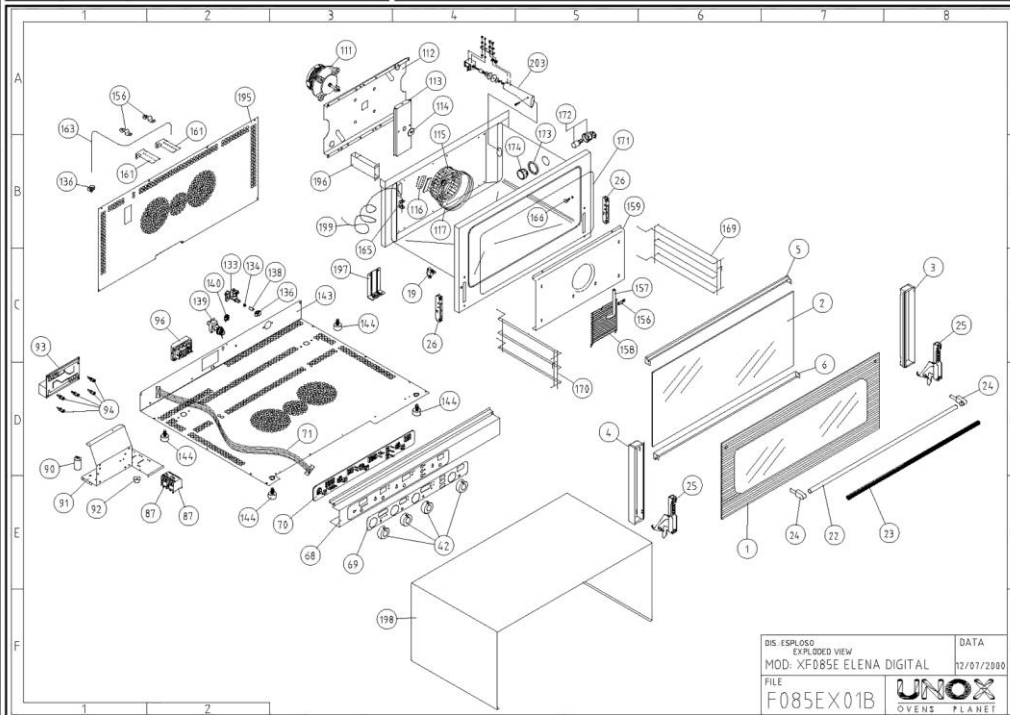

XF085E ELENA DIGITAL

EXPLODED VIEW - DISEGNO ESPLOSO

UNOX
OVENS PLANET

LEGENDA		XF085E
1	VT090	169 GR036
2	VT091	170 GR036
3	2B111	171 GN060
4	2B112	172 VE028
5	0B110	173 GN192
6	0B119	174 VE027
19	VE086	185 8F018
22	2H060	196 0H057
23	2H061	197 8H024
24	MG119	198 2D017
26	CR070	199 TR110
26	CR100	209 TB460
42	MN121	
69	PE100	
69	2A050	
70	PE102	
71	CE118	
87	VE208	
90	VE221	
91	0H286	
92	PD020	
93	PE101	
94	PE102	
96	CE203	
111	VM269	
112	0H511	
113	8H022	
114	GN034	
115	VM041	
116	GN224	
117	RS085	
133	EL029	
134	EL022	
135	RC000	
138	TB040	
139	TB250	
140	VM260	
143	2E017	
144	PC021	
166	2H070	
169	2H469	
158	GF012	
159	DC017	
161	KH071	
163	2H555	
165	0H118	
166	GR320	

DIS. ESPLOSO
EXPLODED VIEW
MOD: XF085E ELENA DIGITAL 12/07/2000
FILE
F085EX01B UNOX
OVENS PLANET

12 JUL 2000